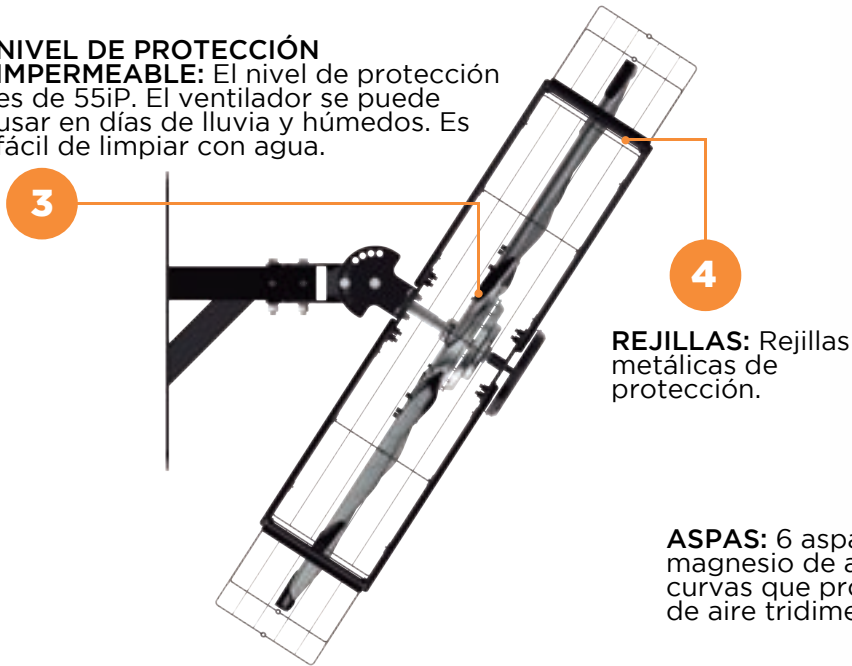

AIRFREE

Gracias al motor PMSM que opera con aspas de gran precisión, tiene un súper volumen de aire, además de ser un gran ahorrador de energía Airfree es un ventilador de pared con la potencia y tecnología HVLS.

MODELO	D8BAA24
DIMENSIONES	198cm x 188cm x 37cm
RANGO DE VELOCIDAD MÁXIMA	320 RPM
VOLÚMEN DE AIRE	72,480m ³ /h
RANGO DE VELOCIDAD DE VIENTOS	0-36m(7m/s-1.5m/s)
MOTOR	PMSM
POTENCIA DE MOTOR	0.55KW
VOLTAJE	220V
AMPS. CARGA COMPLETA	1.7A
NIVEL DE RUIDO	43dB
PESO	136kg

COMPONENTES

NIVEL DE PROTECCIÓN IMPERMEABLE: El nivel de protección es de 55iP. El ventilador se puede usar en días de lluvia y húmedos. Es fácil de limpiar con agua.

USOS Y APLICACIONES

Centros deportivos • Gimnasios • Fábricas
Bodegas y almacenes • Talleres • Granjas • Agricultura