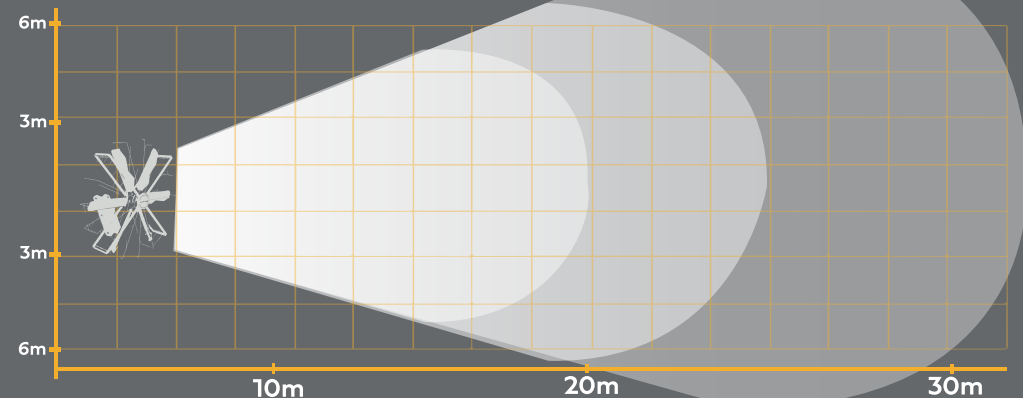

DIAGRAMA DE FLUJO DE AIRE