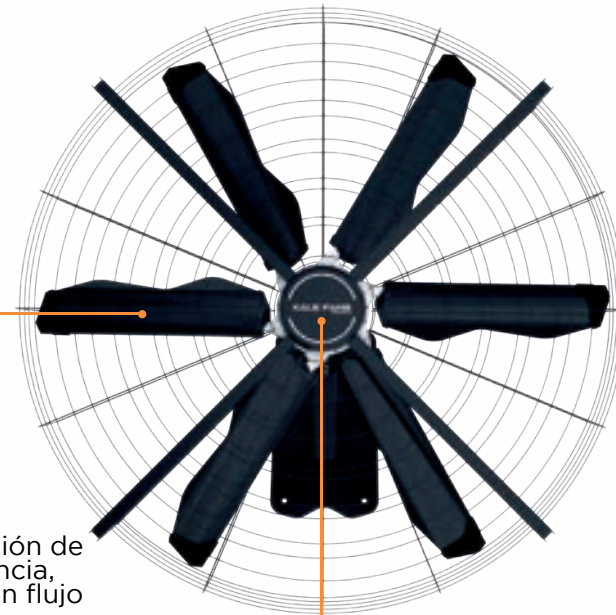

AIRFREE

Gracias al motor PMSM que opera con aspas de gran precisión, tiene un súper volumen de aire, además de ser un gran ahorrador de energía Airfree es un ventilador de pared con la potencia y tecnología HVLS.

MODELO	D8BAA24
DIMENSIONES	198cm x 188cm x 37cm
RANGO DE VELOCIDAD MÁXIMA	320 RPM
VOLÚMEN DE AIRE	72,480m ³ /h
RANGO DE VELOCIDAD DE VIENTOS	0-36m(7m/s-1.5m/s)
MOTOR	PMSM
POTENCIA DE MOTOR	0.55KW
VOLTAJE	220V
AMPS. CARGA COMPLETA	1.7A
NIVEL DE RUIDO	43dB
PESO	136kg

COMPONENTES

NIVEL DE PROTECCIÓN IMPERMEABLE: El nivel de protección es de 55iP. El ventilador se puede usar en días de lluvia y húmedos. Es fácil de limpiar con agua.

USOS Y APLICACIONES

Centros deportivos • Gimnasios • Fábricas
Bodegas y almacenes • Talleres • Granjas • Agricultura